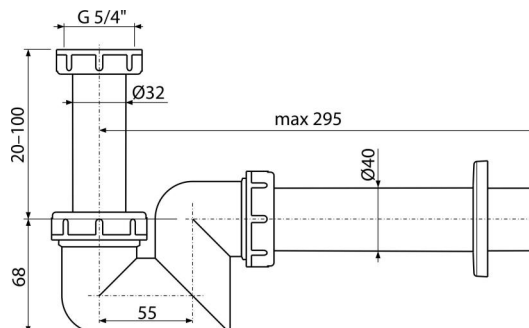

A45F-DN40

Sifón umývadlový a bidetový DN40 plast

Použitie

Pre umývadlo a bidet

Vlastnosti

- Materiál: polypropylén
- Napojenie na odpadovú rúrku $\varnothing 40$ mm

Rozsah dodávky

- Matica pre pripojenie umývadlovej a bidetovej výpuste 5/4"
- Rozeta plastová
- Telo sifónu

Objednací kód, Logistické informácie

Kód	EAN	Hmotnosť (kus balenie paleta)	Rozmer (kus balenie)	Množstvo (balenie paleta)
A45F-DN40	8595580502423	40 mm 0,23 5,74 180,7 kg	220x170x80 590x240x390 mm	25 700 ks

Záruky 2/3 rokov *	Colný kód 39229000	Normy EN 274
------------------------------	------------------------------	------------------------